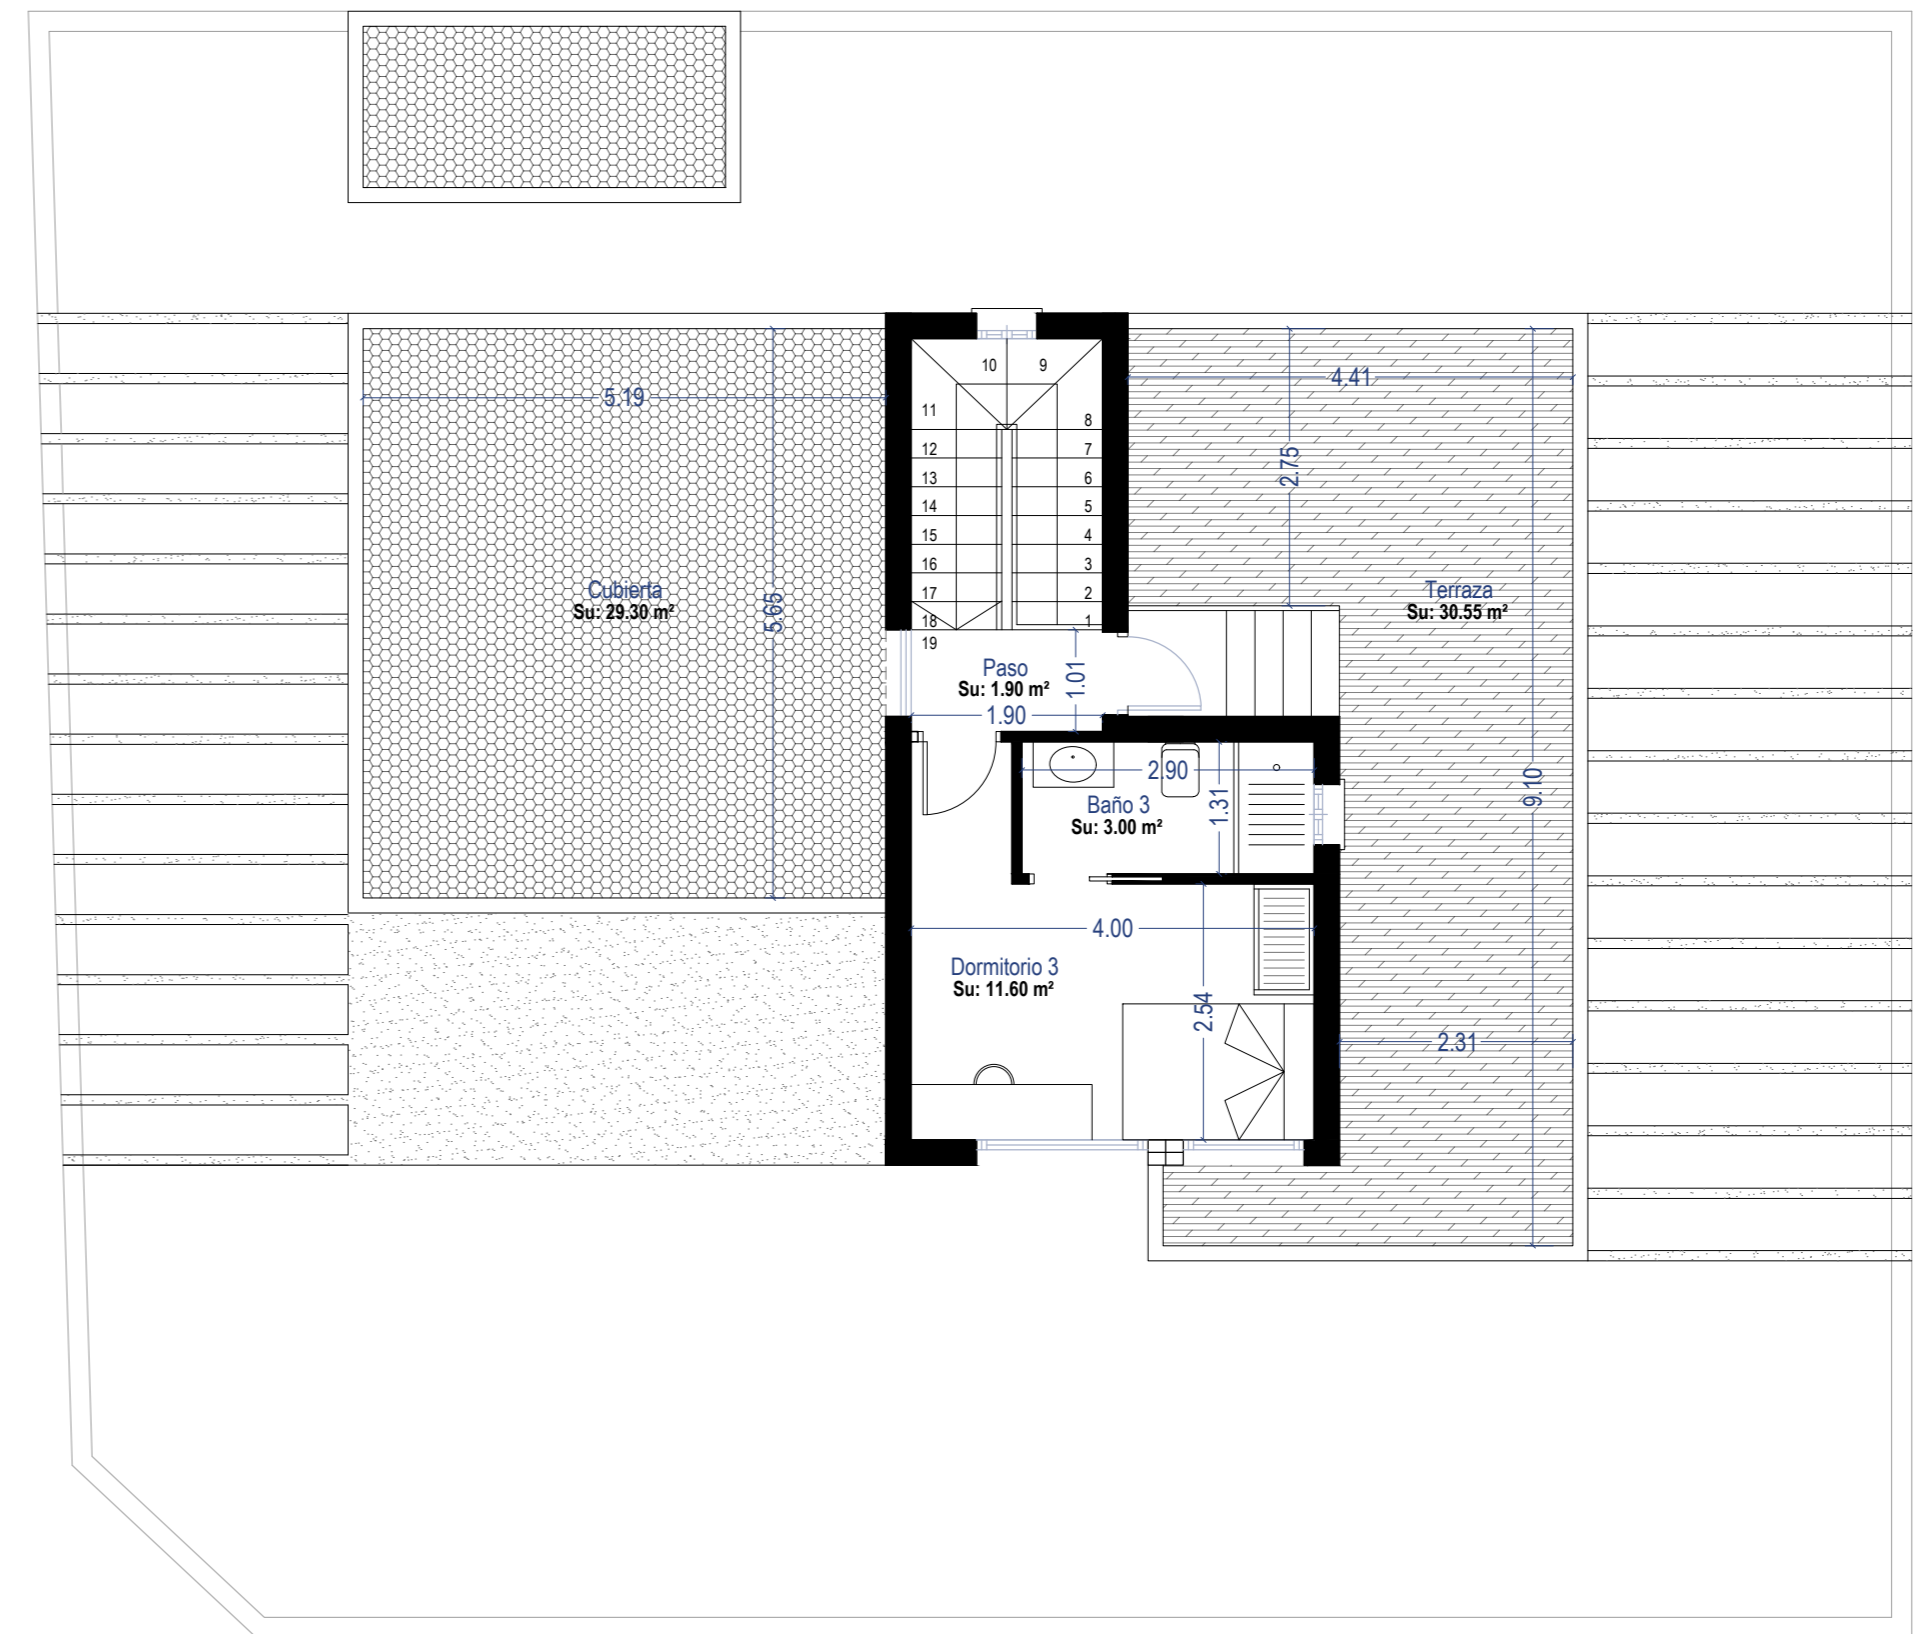

PLANTA BAJA

PLANTA PRIMERA

Superficie de Parcela 300,00 m<sup>2</sup>.

Cuadro de Superficies.

VIVIENDA	Planta.	Uso.	S. Const.
	Baja	Vivienda.	94.74 m <sup>2</sup>
	Baja	Porche.	13.34 m <sup>2</sup>
	Baja	Lavadero/Aseo	7.40 m <sup>2</sup>
	Primera	Vivienda.	29.63 m <sup>2</sup>
TOTAL S. CONTRUIDA			145.11 m <sup>2</sup>