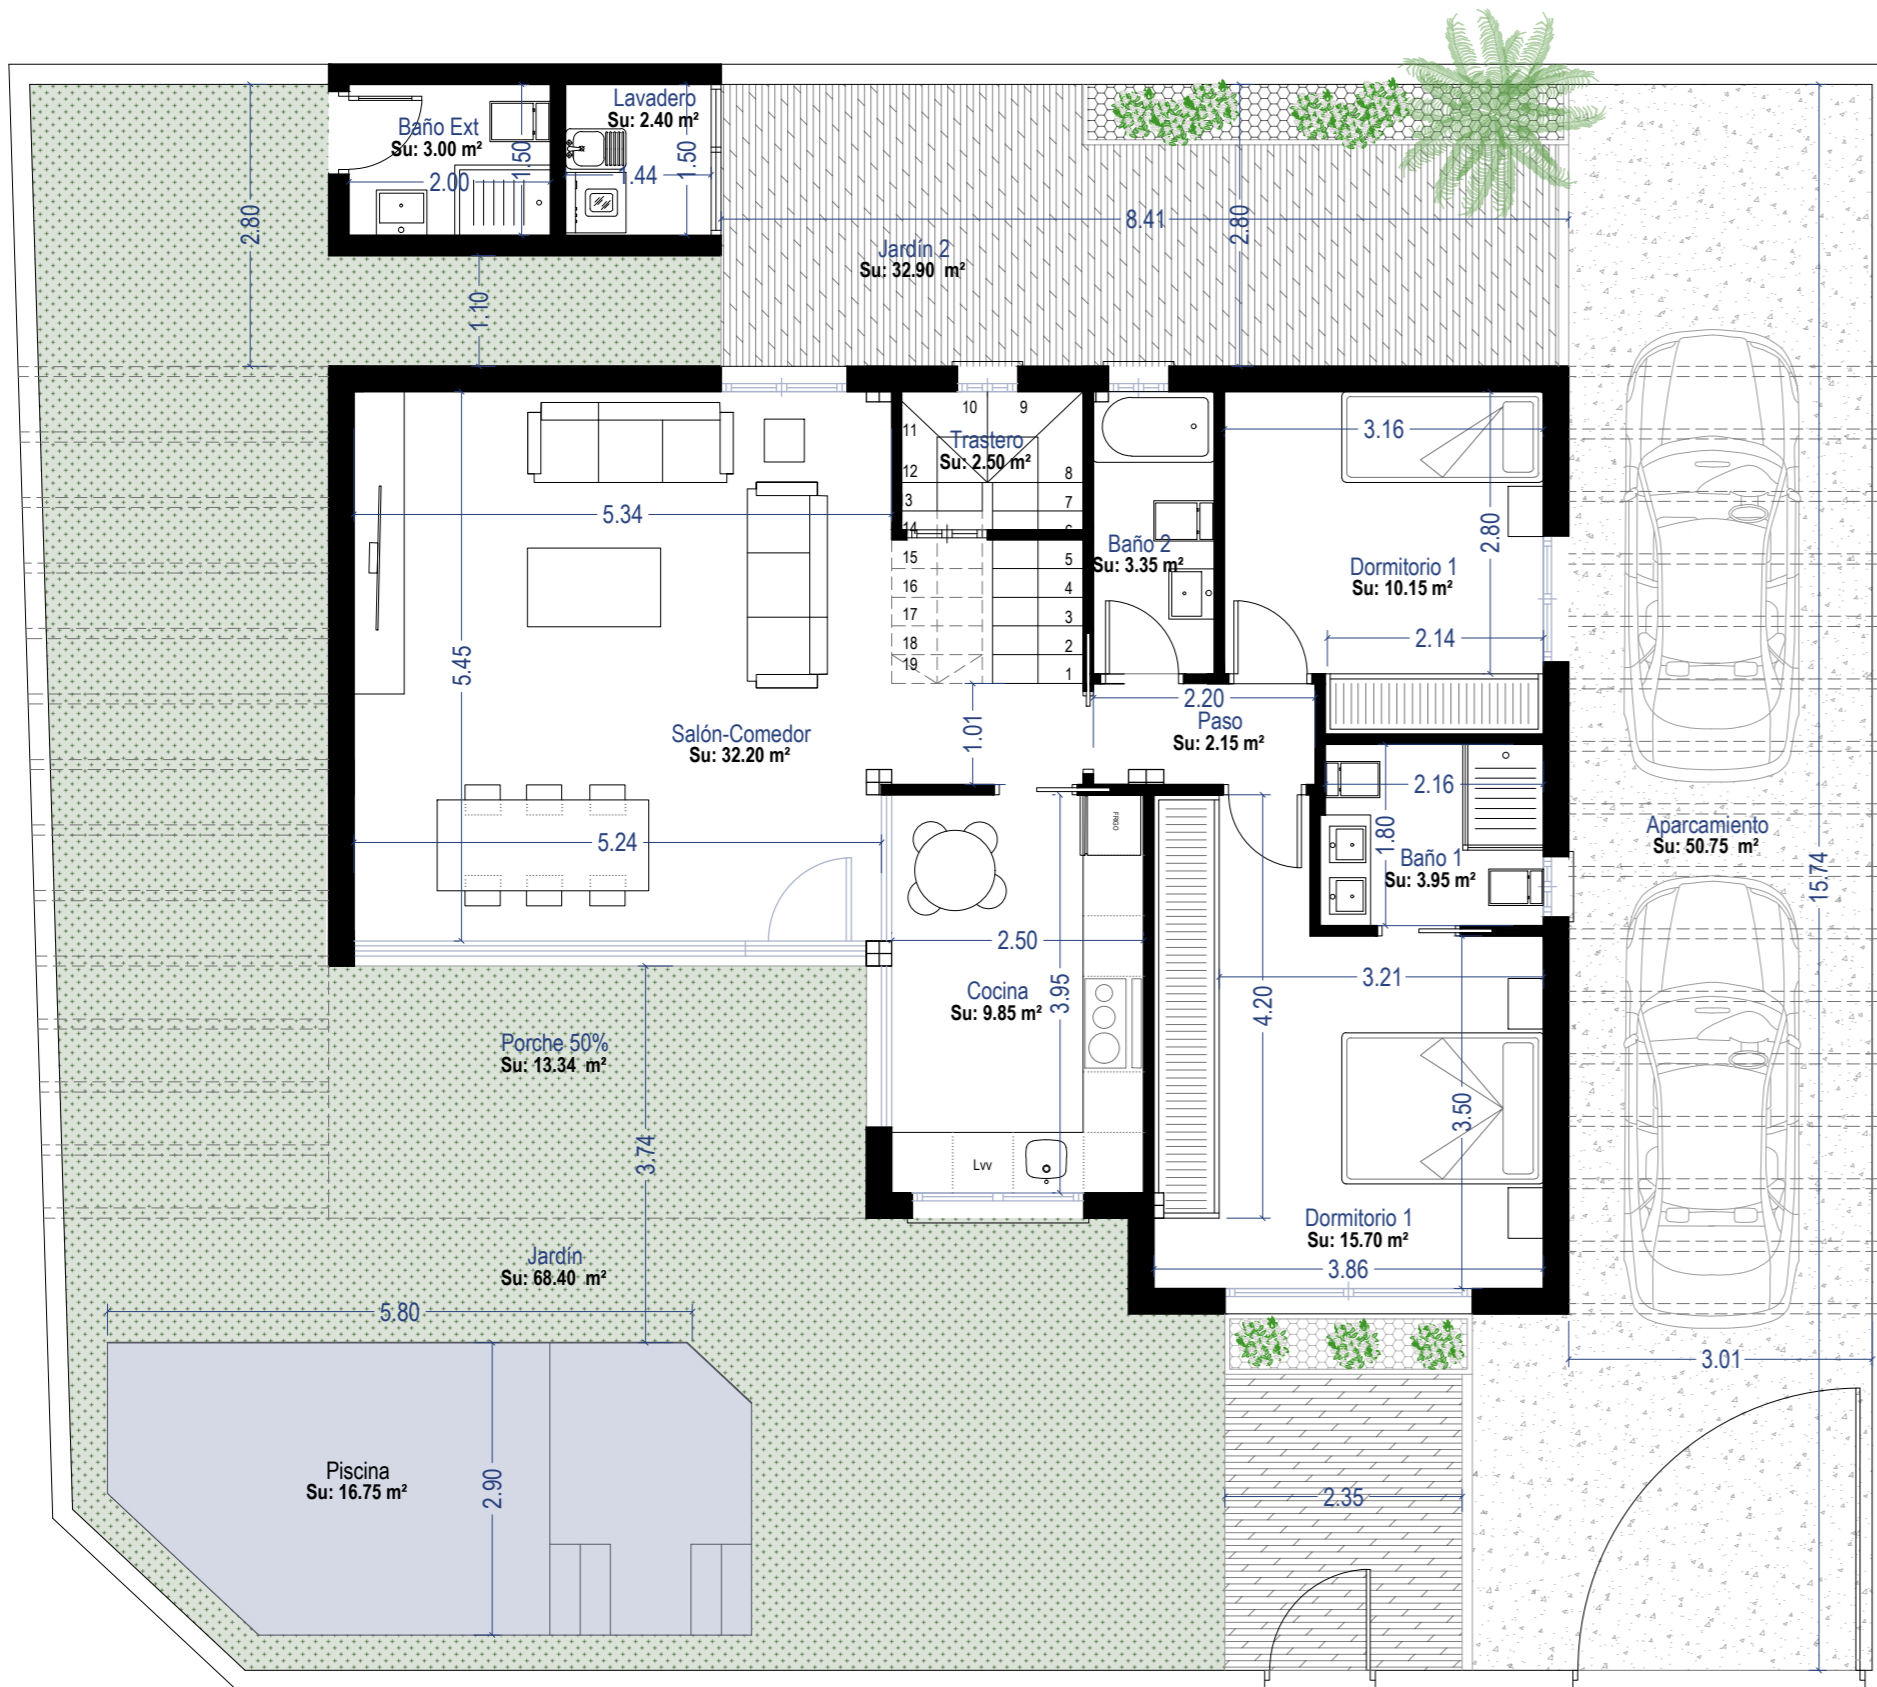

PLANTA BAJA

PLANTA PRIMERA

Superficie de Parcela 300,00 m<sup>2</sup>.

Cuadro de Superficies.

VIVIENDA	Planta.	Uso.	S. Const.
	Baja	Vivienda.	94.74 m <sup>2</sup>
	Baja	Porche.	13.34 m <sup>2</sup>
	Baja	Lavadero/Aseo	7.40 m <sup>2</sup>
	Primera	Vivienda.	29.63 m <sup>2</sup>
TOTAL S. CONTRUIDA			145.11 m <sup>2</sup>